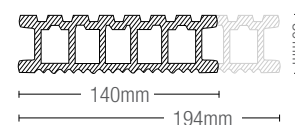

Deski komorowe

Długość:
4000mm
5000mm
6000mm

Deski pełne

Długość:
6000mm

- 8 naturalnych kolorów i 2 szerokości desek tarasowych
- Szczególnie polecane do dużych powierzchni
- **Nowość:** szybsze układanie, bez konieczności nawiercania