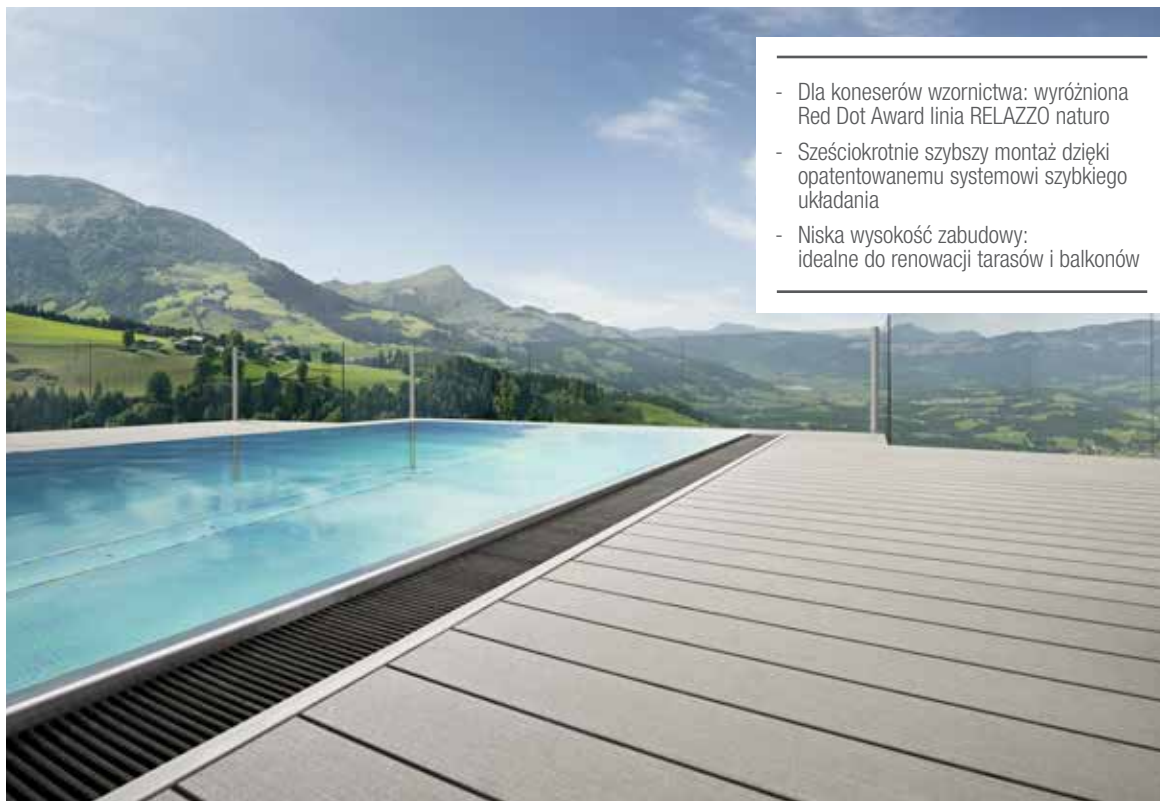

Wyjątkowy design

Jury renomowanej nagrody Red Dot Award także wybrało RELAZZO: dzięki swej powierzchni przypominającej naturalne drewno, zapewniającej długą żywotność, RELAZZO naturo otrzymało nagrodę Product Design 2015 w nowej kategorii „Materiały i powierzchnie“.

Dokładnie w Twoim guście

Uwolnij swą kreatywność. Masz wybór między trzema wykończeniami powierzchni i czterema kolorami. Niezależnie od tego, czy tłoczona, szczotkowana czy ryflowana – deska RELAZZO finello & naturo nada Twojemu tarasowi niecodzienny styl.

Deska tarasowa finello&natur

Długość:
4000mm
6000mm

- Dla koneserów wzornictwa: wyróżniona Red Dot Award linia RELAZZO naturo
- Sześciokrotnie szybszy montaż dzięki opatentowanemu systemowi szybkiego układania
- Niska wysokość zabudowy: idealne do renowacji tarasów i balkonów