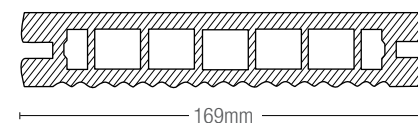

Deska tarasowa finello&natur

Długość:
4000mm
6000mm

- Dla koneserów wzornictwa: wyróżniona Red Dot Award linia RELAZZO naturo
- Sześciokrotnie szybszy montaż dzięki opatentowanemu systemowi szybkiego układania
- Niska wysokość zabudowy: idealne do renowacji tarasów i balkonów